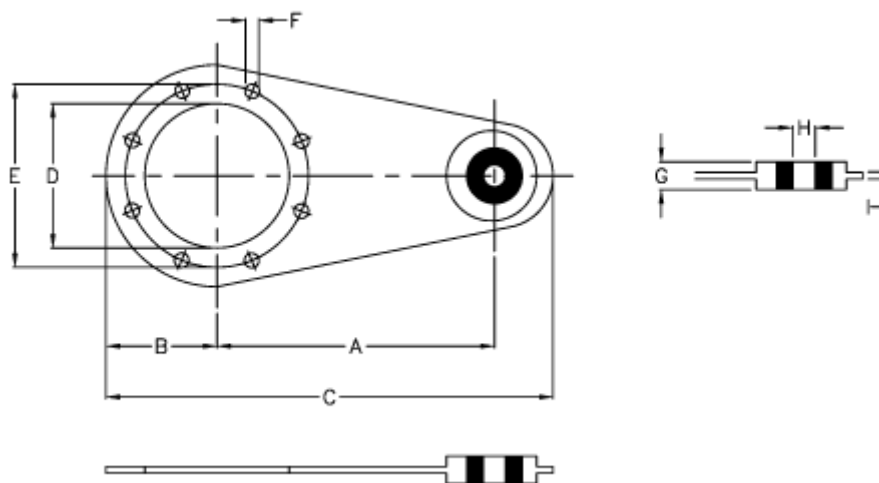

Varenummer: 397108603

Beskrivelse: Momentarm for W 86

## Mål

A = 200

B = 80.0

Betegnelse = Momentarm W 86

C = 312.5

D = 110

E = 130

F = 11